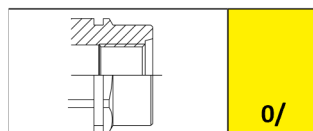

2NV系列

尺寸		螺纹详情			阳接头								
英寸	毫米	螺纹类型	标准	螺纹	订货号	长度 (L1+螺纹)		D1		D3		HEX1	
						毫米	英寸	毫米	英寸	毫米	英寸	毫米	英寸
1/2"	12,5	O/ BSPP	BS 5380	BSPP 1/2 内螺纹 ORB	2NV0/12 GAS M	47	1,85	30	1,18	20,5	0,81	27	1,06
1/2"	12,5	O/ SAE	ISO 11926-1	3/4"-16 UNF 内螺纹 ORB	2NV 12-12SAE M	47	1,85	30	1,18	20,5	0,81	27	1,06
1/2"	12,5	O/ SAE	ISO 11926-1	7/8"-14 UNF 内螺纹 ORB	2NV 12-58SAE M	52,5	2,07	30	1,18	20,5	0,81	27	1,06
1/2"	12,5	F BSPP	ISO 1179-1	BSPP 1/2 内螺纹	2NV 12 GAS M	47	1,85	30	1,18	20,5	0,81	27	1,06
1/2"	12,5	F NPTF	ANSI B1.20.3	NPTF 1/2 内螺纹	2NV 12 NPT M	47	1,85	30	1,18	20,5	0,81	27	1,06

配件

PVC 防尘帽

尺寸			防尘帽详情	
英寸	毫米	标号	订货号	颜色
1/2"	12,5	08	TF 12	蓝色
1/2"	12,5	08	TF 12 A	橙色
1/2"	12,5	08	TF 12 G	黄色
1/2"	12,5	08	TF 12 GR	灰色
1/2"	12,5	08	TF 12 M	棕色
1/2"	12,5	08	TF 12 N	黑色
1/2"	12,5	08	TF 12 R	红色
1/2"	12,5	08	TF 12 V	绿色

铝制防尘帽

尺寸			防尘帽详情	
英寸	毫米	标号	订货号	颜色
1/2"	12,5	08	TF 12 S