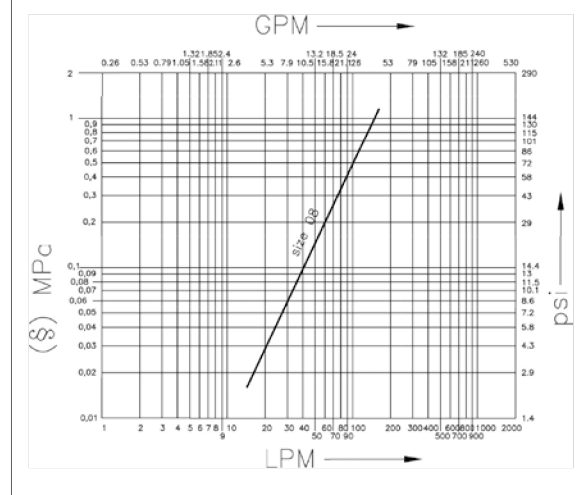

# 2NV系列

锥面阀标准快速接头，带保护阀导。

应用于农业领域的标准快速接头，带锥面阀和保护阀导，防止由于突然回流造成意外断开。符合ISO 7241-1-A部分的可互换性要求。

应用领域

## 技术规范

标号	尺寸		工作压力 (MPa)	额定流量 (l/min)	溢油量 (ml)	连接力 (N)	爆破压力 (MPa)		
	毫米	英寸					阳接头	阴接头	阳接头 + 阴接头
08	12,5	1/2"	25	60	1,8	80	100	130	

材料	钢制
密封件	NBR
工作温度	- 25 °C 到 + 125 °C
表面处理	MATE 500 (CrIII)
互换系列	ISO 7241-A
阀门类型	锥面阀
连接	
断开	
带压连接	不允许

## 2NV系列

尺寸		螺纹详情			阳接头								
英寸	毫米	螺纹类型	标准	螺纹	订货号	长度 (L1+螺纹)		D1		D3		HEX1	
						毫米	英寸	毫米	英寸	毫米	英寸	毫米	英寸
1/2"	12,5	O/ BSPP	BS 5380	BSPP 1/2 内螺纹 ORB	2NV0/12 GAS M	47	1,85	30	1,18	20,5	0,81	27	1,06
1/2"	12,5	O/ SAE	ISO 11926-1	3/4"-16 UNF 内螺纹 ORB	2NV 12-12SAE M	47	1,85	30	1,18	20,5	0,81	27	1,06
1/2"	12,5	O/ SAE	ISO 11926-1	7/8"-14 UNF 内螺纹 ORB	2NV 12-58SAE M	52,5	2,07	30	1,18	20,5	0,81	27	1,06
1/2"	12,5	F BSPP	ISO 1179-1	BSPP 1/2 内螺纹	2NV 12 GAS M	47	1,85	30	1,18	20,5	0,81	27	1,06
1/2"	12,5	F NPTF	ANSI B1.20.3	NPTF 1/2 内螺纹	2NV 12 NPT M	47	1,85	30	1,18	20,5	0,81	27	1,06

## 技术规范

标号	尺寸		工作压力 (MPa)	额定流量 (l/min)	溢油量 (ml)	连接力 (N)	爆破压力 (MPa)		
	毫米	英寸					阳接头	阴接头	阳接头 + 阴接头
08	12,5	1/2"	25	60	1,8	80	100	130	

材料	钢制
密封件	
工作温度	-25 °C 到 +125 °C
表面处理	MATE 500 (CrIII)
互换系列	ISO 7241-A
阀门类型	球阀
连接	
断开	
带压连接	不允许