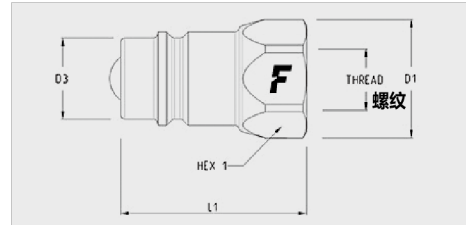

## 技术规范

标号	尺寸		工作压力 (MPa)	额定流量 (l/min)	溢油量 (ml)	连接力 (N)	爆破压力 (MPa)		
	毫米	英寸					阳接头	阴接头	阳接头 + 阴接头
08	12,5	1/2"	25	60	1,8	80	100	130	

材料	钢制
密封件	
工作温度	-25 °C 到 +125 °C
表面处理	MATE 500 (CrIII)
互换系列	ISO 7241-A
阀门类型	球阀
连接	
断开	
带压连接	不允许

## 2NS系列

尺寸		螺纹详情			阴接头								
英寸	毫米	螺纹类型	标准	螺纹	订货号	长度 (L1+螺纹)		D1		D3		HEX1	
						毫米	英寸	毫米	英寸	毫米	英寸	毫米	英寸
1/2"	12,5	F NPTF	ANSI B1.20.3	NPTF 1/2 阴接头	2NS 12 NPT M	47	1,85	30	1,2	20,5	0,81	27	1,06