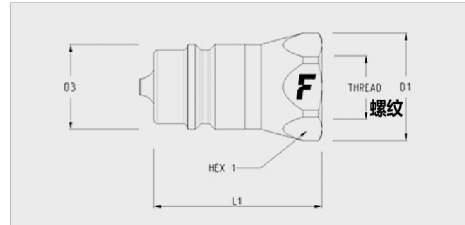

## 技术规范

标号	尺寸		工作压力 (MPa)	额定流量 (l/min)	溢油量 (ml)	连接力 (N)	爆破压力 (MPa)		
	毫米	英寸					阳接头	阴接头	阳接头 + 阴接头
08	12,5	1/2"	25	60	1,8	80	100	130	

材料	钢制
密封件	NBR
工作温度	- 25 °C 到 + 125 °C
表面处理	MATE 500 (CrIII)
互换系列	ISO 7241-A
阀门类型	锥面阀
连接	
断开	
带压连接	不允许

## 2NV系列

尺寸		螺纹详情			阳接头								
英寸	毫米	螺纹类型	标准	螺纹	订货号	长度 (L1+螺纹)		D1		D3		HEX1	
						毫米	英寸	毫米	英寸	毫米	英寸	毫米	英寸
1/2"	12,5	O/ BSPP	BS 5380	BSPP 1/2 内螺纹 ORB	2NV0/12 GAS M	47	1,85	30	1,18	20,5	0,81	27	1,06
1/2"	12,5	O/ SAE	ISO 11926-1	3/4"-16 UNF 内螺纹 ORB	2NV 12-12SAE M	47	1,85	30	1,18	20,5	0,81	27	1,06
1/2"	12,5	O/ SAE	ISO 11926-1	7/8"-14 UNF 内螺纹 ORB	2NV 12-58SAE M	52,5	2,07	30	1,18	20,5	0,81	27	1,06
1/2"	12,5	F BSPP	ISO 1179-1	BSPP 1/2 内螺纹	2NV 12 GAS M	47	1,85	30	1,18	20,5	0,81	27	1,06
1/2"	12,5	F NPTF	ANSI B1.20.3	NPTF 1/2 内螺纹	2NV 12 NPT M	47	1,85	30	1,18	20,5	0,81	27	1,06

## 2NS系列

尺寸		螺纹详情			阴接头								
英寸	毫米	螺纹类型	标准	螺纹	订货号	长度 (L1+螺纹)		D1		D3		HEX1	
						毫米	英寸	毫米	英寸	毫米	英寸	毫米	英寸
1/2"	12,5	F NPTF	ANSI B1.20.3	NPTF 1/2 阴接头	2NS 12 NPT M	47	1,85	30	1,2	20,5	0,81	27	1,06