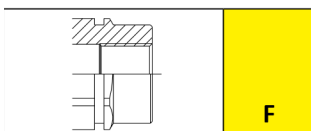

2NV系列

尺寸		螺纹详情			阳接头								
英寸	毫米	螺纹类型	标准	螺纹	订货号	长度 (L1+螺纹)		D1		D3		HEX1	
						毫米	英寸	毫米	英寸	毫米	英寸	毫米	英寸
1/2"	12,5	O/ BSPP	BS 5380	BSPP 1/2 内螺纹 ORB	2NV0/12 GAS M	47	1,85	30	1,18	20,5	0,81	27	1,06
1/2"	12,5	O/ SAE	ISO 11926-1	3/4"-16 UNF 内螺纹 ORB	2NV 12-12SAE M	47	1,85	30	1,18	20,5	0,81	27	1,06
1/2"	12,5	O/ SAE	ISO 11926-1	7/8"-14 UNF 内螺纹 ORB	2NV 12-58SAE M	52,5	2,07	30	1,18	20,5	0,81	27	1,06
1/2"	12,5	F BSPP	ISO 1179-1	BSPP 1/2 内螺纹	2NV 12 GAS M	47	1,85	30	1,18	20,5	0,81	27	1,06
1/2"	12,5	F NPTF	ANSI B1.20.3	NPTF 1/2 内螺纹	2NV 12 NPT M	47	1,85	30	1,18	20,5	0,81	27	1,06

配件

PVC 防尘帽

尺寸			防尘帽详情	
英寸	毫米	标号	订货号	颜色
1/2"	12,5	08	TF 12	蓝色
1/2"	12,5	08	TF 12 A	橙色
1/2"	12,5	08	TF 12 G	黄色
1/2"	12,5	08	TF 12 GR	灰色
1/2"	12,5	08	TF 12 M	棕色
1/2"	12,5	08	TF 12 N	黑色
1/2"	12,5	08	TF 12 R	红色
1/2"	12,5	08	TF 12 V	绿色

铝制防尘帽

尺寸			防尘帽详情	
英寸	毫米	标号	订货号	颜色
1/2"	12,5	08	TF 12 S