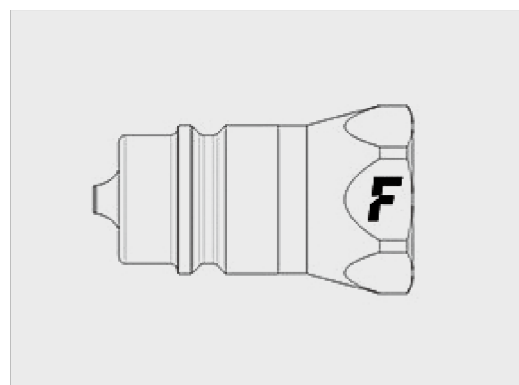

## 技术规范

标号	尺寸		工作压力 (MPa)	额定流量 (l/min)	溢油量 (ml)	连接力 (N)	爆破压力 (MPa)		
	毫米	英寸					阳接头	阴接头	阳接头 + 阴接头
08	12,5	1/2"	25	60	1,8	80	100	130	

材料	钢制
密封件	NBR
工作温度	- 25 °C 到 + 125 °C
表面处理	MATE 500 (CrIII)
互换系列	ISO 7241-A
阀门类型	锥面阀
连接	
断开	
带压连接	不允许

## 2NV系列

尺寸		螺纹详情			阳接头								
英寸	毫米	螺纹类型	标准	螺纹	订货号	长度 (L1+螺纹)		D1		D3		HEX1	
						毫米	英寸	毫米	英寸	毫米	英寸	毫米	英寸
1/2"	12,5	O/ BSPP	BS 5380	BSPP 1/2 内螺纹 ORB	2NV0/12 GAS M	47	1,85	30	1,18	20,5	0,81	27	1,06
1/2"	12,5	O/ SAE	ISO 11926-1	3/4"-16 UNF 内螺纹 ORB	2NV 12-12SAE M	47	1,85	30	1,18	20,5	0,81	27	1,06
1/2"	12,5	O/ SAE	ISO 11926-1	7/8"-14 UNF 内螺纹 ORB	2NV 12-58SAE M	52,5	2,07	30	1,18	20,5	0,81	27	1,06
1/2"	12,5	F BSPP	ISO 1179-1	BSPP 1/2 内螺纹	2NV 12 GAS M	47	1,85	30	1,18	20,5	0,81	27	1,06
1/2"	12,5	F NPTF	ANSI B1.20.3	NPTF 1/2 内螺纹	2NV 12 NPT M	47	1,85	30	1,18	20,5	0,81	27	1,06