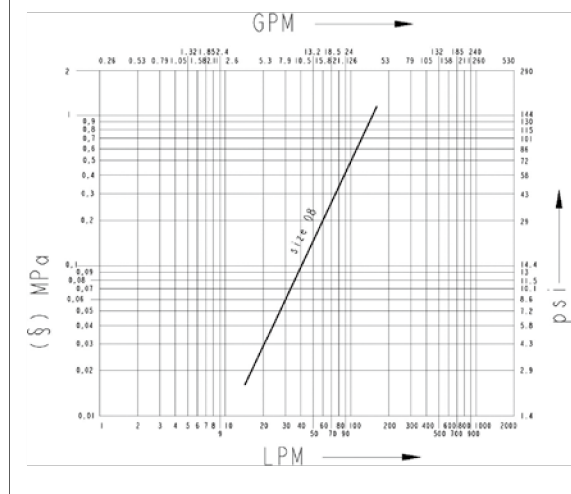

2NS系列

球阀标准快速接头，带保护阀导。

应用于农业领域的阳接头，带球阀和内部保护阀导，防止由于突然回流造成意外断开。符合ISO 7241-1-A部分的可互换性要求。

应用领域

技术规范

标号	尺寸		工作压力 (MPa)	额定流量 (l/min)	溢油量 (ml)	连接力 (N)	爆破压力 (MPa)		
	毫米	英寸					阳接头	阴接头	阳接头 + 阴接头
08	12,5	1/2"	25	60	1,8	80	100	130	

材料	钢制
密封件	
工作温度	-25 °C 到 +125 °C
表面处理	MATE 500 (CrIII)
互换系列	ISO 7241-A
阀门类型	球阀
连接	
断开	
带压连接	不允许

压降