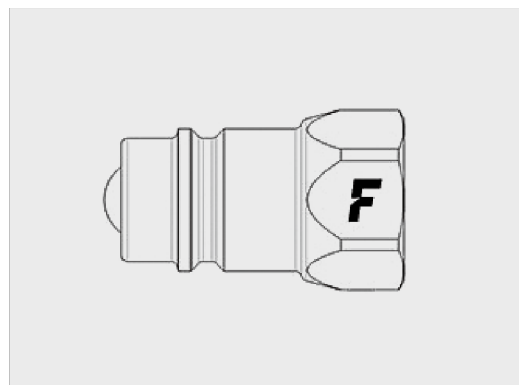

2NS系列

球阀标准快速接头，带保护阀导。

应用于农业领域的阳接头，带球阀和内部保护阀导，防止由于突然回流造成意外断开。符合ISO 7241-1-A部分的可互换性要求。

应用领域