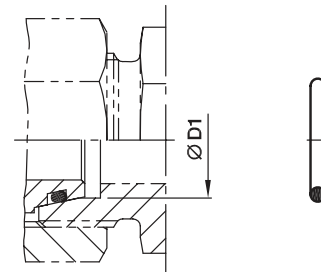

OR O型圈-24°锥DKO旋转螺母接头用

D

系列	D1 	丁晴橡胶 O型圈 硬度90	氟胶O型圈 硬度90
L	6	OR4.5X1.5X	OR4.5X1.5VITX
	8	OR6.5X1.5X	OR6.5X1.5VITX
	10	OR8.5X1.5X	OR8X1.5VITX
	12	OR10.5X1.5X	OR10X1.5VITX
	15	OR12.5X2X	OR12X2VITX
	18	OR16X2X	OR15X2VITX
	22	OR20X2X	OR20X2VITX
	28	OR26X2X	OR26X2VITX
	35	OR32X2.5X	OR32X2.5VITX
	42	OR39X2.5X	OR38X2.5VITX
S	6	OR4.5X1.5X	OR4.5X1.5VITX
	8	OR6.5X1.5X	OR6.5X1.5VITX
	10	OR8.5X1.5X	OR8X1.5VITX
	12	OR10.5X1.5X	OR10X1.5VITX
	14	OR12X2X	OR11X2VITX
	16	OR14X2X	OR13X2VITX
	20	OR17X2.5X	OR16.3X2.4VITX
	25	OR22X2.5X	OR20.3X2.4VITX
	30	OR27X2.5X	OR25.3X2.4VITX
	38	OR35X2.5X	OR33.3X2.4VITX