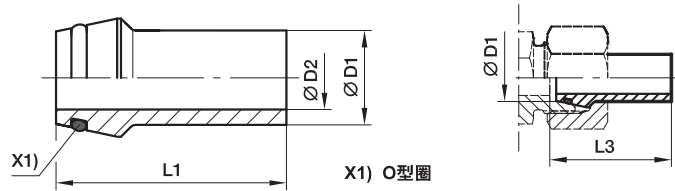

SKA-ORB 焊接接管接头

系列	D1	D2	L1	L3	推荐配管	重量克/件	订货号	工作压力 (bar) 不锈钢
L/S	10	6.0	37.5	38.5	10×1.5	13	SKA10X1.5ORB	358
	12	8.0	37.5	38.5	12×1.5	21	SKA12X1.5ORB	305
	12	8.0	37.5	38.5	12×2.0	255	SKA12X2ORB	393
L	18	13.0	38.0	39.0	18×2.0	43	SKA18X2ORB	290
	22	17.0	38.5	39.5	22×2.0	50	SKA22X2ORB	250
	28	22.0	41.5	42.5	28×2.0	69	SKA28X2ORB	204
	42	36.0	47.5	50.0	42×3.0	160	SKA42X3ORB	182
S	16	12.0	39.0	40.5	16×2.0	310	SKA16X2ORB	305
	20	14.0	45.0	47.0	20×3.0	640	SKA20X3ORB	358
	25	19.0	49.5	53.0	25×3.0	890	SKA25X3ORB	294