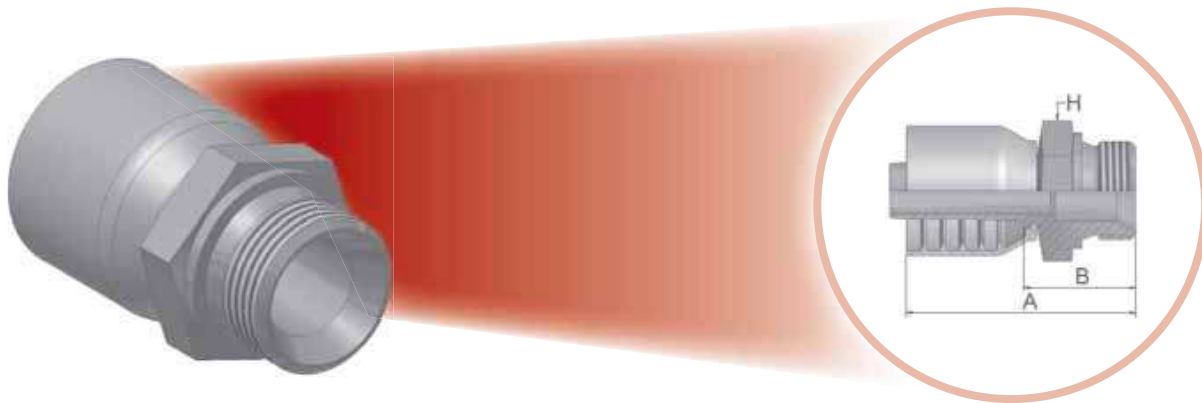

D9 — **BSP外管螺纹-直接头(60°内锥)**

BS5200, AGR

适用软管类型:

XXXX-XX-XX 型号 	 软管内径				 螺纹 BSP	A	B	 H
	DN	Inch	Size	mm				
1D970-6-6	10	3/8	-6	9,5	3/8x19	57	28	22
1D970-8-6	10	3/8	-6	9,5	1/2x14	60	31	27
1D970-8-8	12	1/2	-8	12,7	1/2x14	62	28	27
1D970-12-8	12	1/2	-8	12,7	3/4x14	69	35	32
1D970-10-10	16	5/8	-10	15,9	5/8x14	75	35	30
1D970-12-10	16	5/8	-10	15,9	3/4x14	72	35	32
1D970-12-12	20	3/4	-12	19,1	3/4x14	70	30	32
1D970-16-12	20	3/4	-12	19,1	1x11	77	38	41
1D970-16-16	25	1	-16	25,4	1x11	82	35	41
1D970-20-20	32	1-1/4	-20	31,8	1-1/4x11	92	45	50
1D970-24-24	40	1-1/2	-24	38,1	1-1/2x11	109	49	55

材料: 碳钢, 镀锌