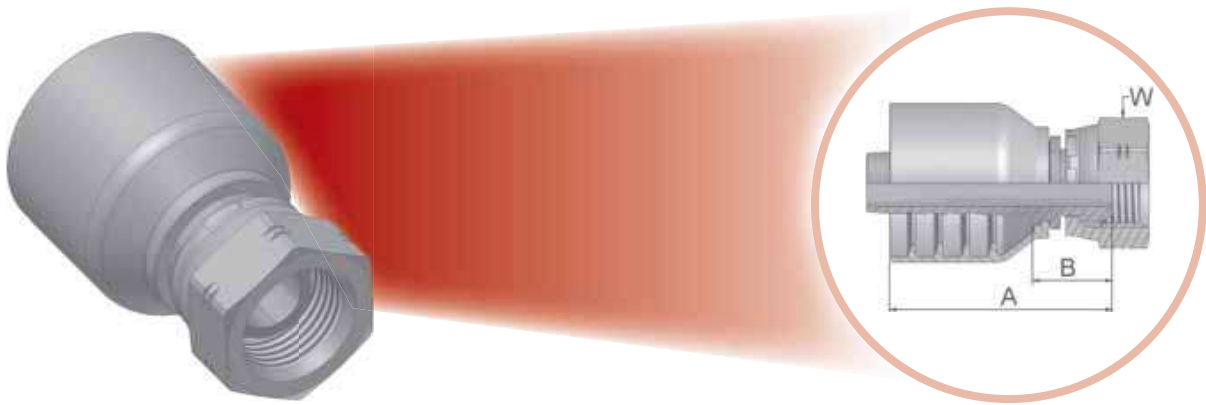

92 — BSP直管内螺纹-旋转螺母-直接头(60°外锥)

BS5200-A – DKR

适用软管类型:

XXXX-XX-XX 型号 	 软管内径				 螺纹 BSP	A	B	 W
	DN	Inch	Size	mm		mm	mm	mm
19270-6-6	10	3/8	-6	9,5	3/8x19	49	20	22
19270-8-6	10	3/8	-6	9,5	1/2x14	51	22	27
19270-8-8	12	1/2	-8	12,7	1/2x14	57	22	27
19270-10-8	12	1/2	-8	12,7	5/8x14	55	20	30
19270-10-10	16	5/8	-10	15,9	5/8x14	57	21	30
19270-12-10	16	5/8	-10	15,9	3/4x14	61	22	32
19270-12-12	20	3/4	-12	19,1	3/4x14	64	24	32
19270-16-12	20	3/4	-12	19,1	1x11	63	24	41
19270-16-16	25	1	-16	25,4	1x11	76	27	41
19270-20-20	32	1-1/4	-20	31,8	1-1/4x11	79	32	50
19270-24-24	40	1-1/2	-24	38,1	1-1/2x11	94	33	60

材料: 碳钢, 镀锌

D