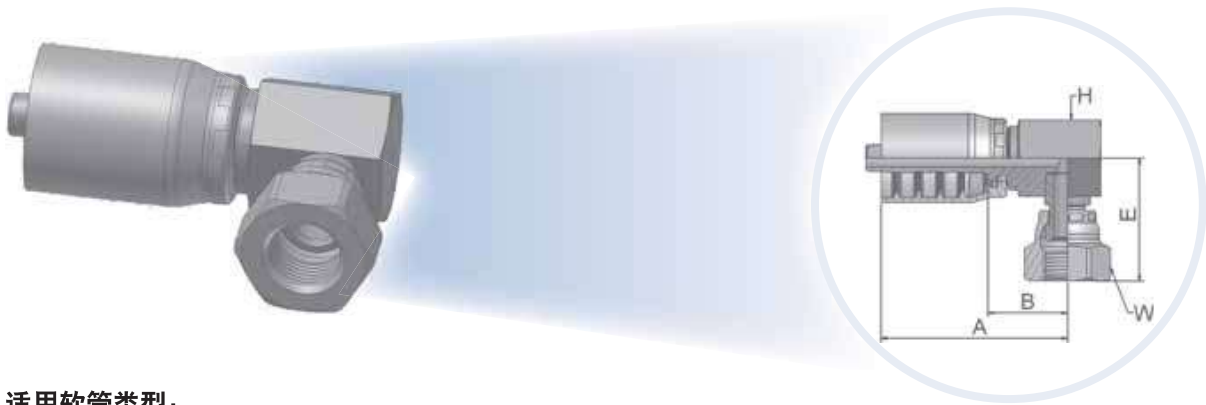

## 93 — JIC 37°-扩口式-旋转螺母-90°直角接头

适用软管类型:

 <b>46</b>	441, 461LT, 462, 462ST, 463, 492, 492ST, 692, 692 TWIN
 <b>43</b>	381, 301SN, 302, 481, 421SN, 422, 426, 436, 441, 451TC, 471TC /472TC, 493, 811, 881

XXXX-XX-XX 型号		 软管内径				 螺纹 UNF	A	B	E	 H	 W
46	43	DN	Inch	Size	mm		mm	mm	mm	mm	mm
19346-8-6	19343-8-6	10	3/8	-6	9,5	3/4x16	43	20	20	19	22

材料: 碳钢, 镀锌

C