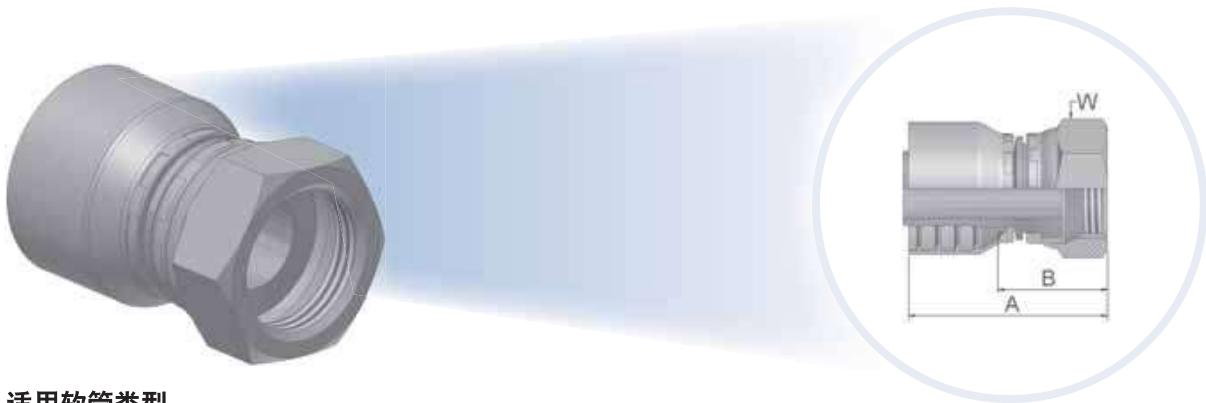

B5 - BSP直管内螺纹-旋转螺母-平面密封-直接头

适用软管类型:

XXXX-XX-XX 型号		软管内径				螺纹 BSP	A mm	B mm	W mm
46	43	DN	Inch	Size	mm				
1B546-4-4	1B543-4-4	6	1/4	-4	6,3	1/4x19	41	17	19
1B546-4-5	1B543-4-5	8	5/16	-5	7,9	1/4x19	41	17	19
1B546-6-5	1B543-6-5	8	5/16	-5	7,9	3/8x19	38	14	22
1B546-8-5	1B543-8-5	8	5/16	-5	7,9	1/2x14	44	21	27
1B546-6-6	1B543-6-6	10	3/8	-6	9,5	3/8x19	37	14	22
1B546-8-6	1B543-8-6	10	3/8	-6	9,5	1/2x14	43	20	27
1B546-8-8	1B543-8-8	12	1/2	-8	12,7	1/2x14	43	19	27
1B546-12-8	1B543-12-8	12	1/2	-8	12,7	3/4x14	43	19	32
1B546-12-10	1B543-12-10	16	5/8	-10	15,9	3/4x14	43	18	32
1B546-12-12	1B543-12-12	20	3/4	-12	19,1	3/4x14	44	18	32
1B546-16-16	1B543-16-16	25	1	-16	25,4	1x11	51	22	41

材料: 碳钢, 镀锌

C