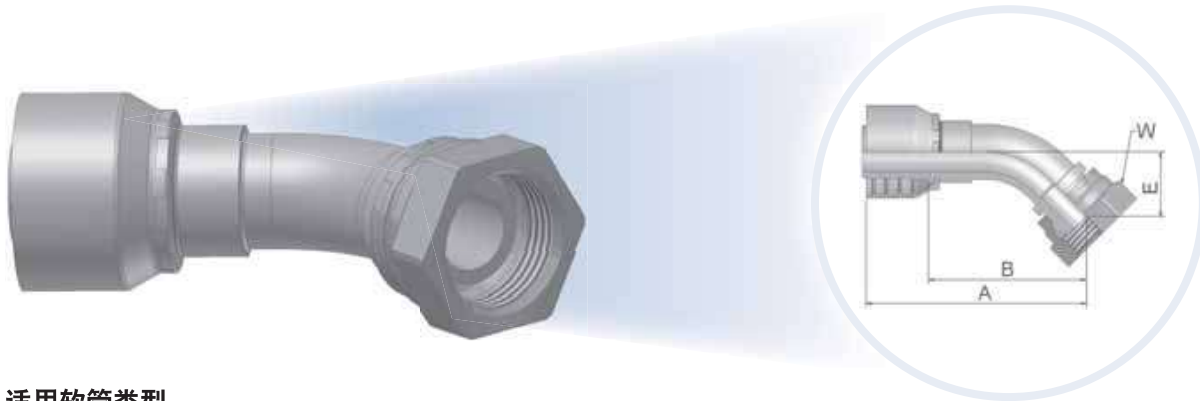

B1 - BSP直管内螺纹-旋转螺母-45°弯接头(60°外锥型)

BS 5200-D, DKR 45°

适用软管类型:

XXXX-XX-XX 型号		软管内径				螺纹 BSP	A	B	E	W
46	43	DN	Inch	Size	mm		mm	mm	mm	mm
1B146-4-4	1B143-4-4	6	1/4	-4	6,3	1/4x19	59	35	16	19
1B146-6-4	1B143-6-4	6	1/4	-4	6,3	3/8x19	59	35	15	22
1B146-6-5	1B143-6-5	8	5/16	-5	7,9	3/8x19	60	36	15	22
1B146-6-6	1B143-6-6	10	3/8	-6	9,5	3/8x19	69	46	17	22
1B146-8-6	1B143-8-6	10	3/8	-6	9,5	1/2x14	63	40	17	27
1B146-6-8	1B143-6-8	12	1/2	-8	12,7	3/8x19	72	49	21	22
1B146-8-8	1B143-8-8	12	1/2	-8	12,7	1/2x14	72	48	20	27
1B146-10-8	1B143-10-8	12	1/2	-8	12,7	5/8x14	69	46	19	30
1B146-10-10	1B143-10-10	16	5/8	-10	15,9	5/8x14	78	53	22	30
1B146-12-10	1B143-12-10	16	5/8	-10	15,9	3/4x14	75	49	21	32
1B146-12-12	1B143-12-12	20	3/4	-12	19,1	3/4x14	87	61	25	32
1B146-16-12	1B143-16-12	20	3/4	-12	19,1	1x11	88	62	26	41
1B146-16-16	1B143-16-16	25	1	-16	25,4	1x11	106	76	31	41
1B146-20-20		32	1-1/4	-20	31,8	1-1/4x11	133	95	35	50
	1B143-20-20	32	1-1/4	-20	31,8	1-1/4x11	139	91	35	50
	1B143-24-24	40	1-1/2	-24	38,1	1-1/2x11	146	108	38	55
	1B143-32-32	50	2	-32	50,8	2x11	190	141	46	70

材料: 碳钢, 镀锌