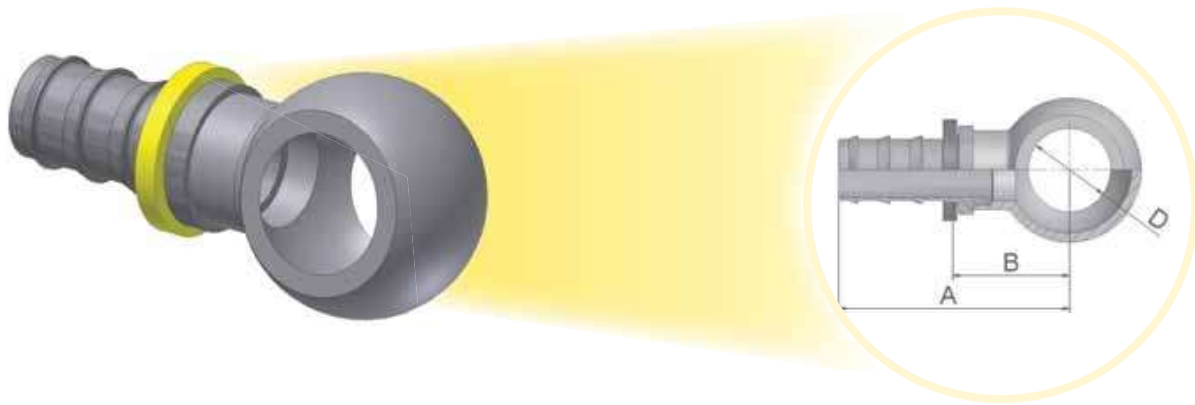

## 49 - 公制球铰接式直接头

DIN 7642

适用软管类型:

XXXX-XX-XX 型号 	 软管内径				D mm	A mm	B mm
	DN	Inch	Size	mm			
34982-8-4	6	1/4	-4	6,3	8	36	17
34982-10-4	6	1/4	-4	6,3	10	38	19
34982-12-4	6	1/4	-4	6,3	12	40	21
34982-14-4	6	1/4	-4	6,3	14	42	23
34982-14-4C	6	1/4	-4	6,3	14	42	23
34982-10-6	10	3/8	-6	9,5	10	42	19
34982-12-6	10	3/8	-6	9,5	12	44	21
34982-14-6	10	3/8	-6	9,5	14	47	24
34982-14-6C	10	3/8	-6	9,5	14	47	24
34982-16-6	10	3/8	-6	9,5	16	49	26
34982-17-6	10	3/8	-6	9,5	17	49	26
34982-17-6C	10	3/8	-6	9,5	17	49	26
34982-14-8	12	1/2	-8	12,7	14	51	25
34982-18-8	12	1/2	-8	12,7	18	55	28
34982-22-8	12	1/2	-8	12,7	22	58	31
34982-22-10	16	5/8	-10	15,9	22	68	32
34982-26-12	20	3/4	-12	19,1	26	73	37

材料: 碳钢, 镀锌  
C: 不锈钢